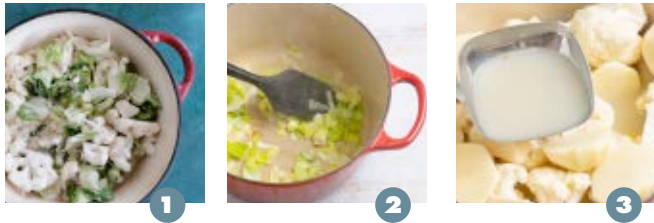

Crema de coliflor a la cúrcuma